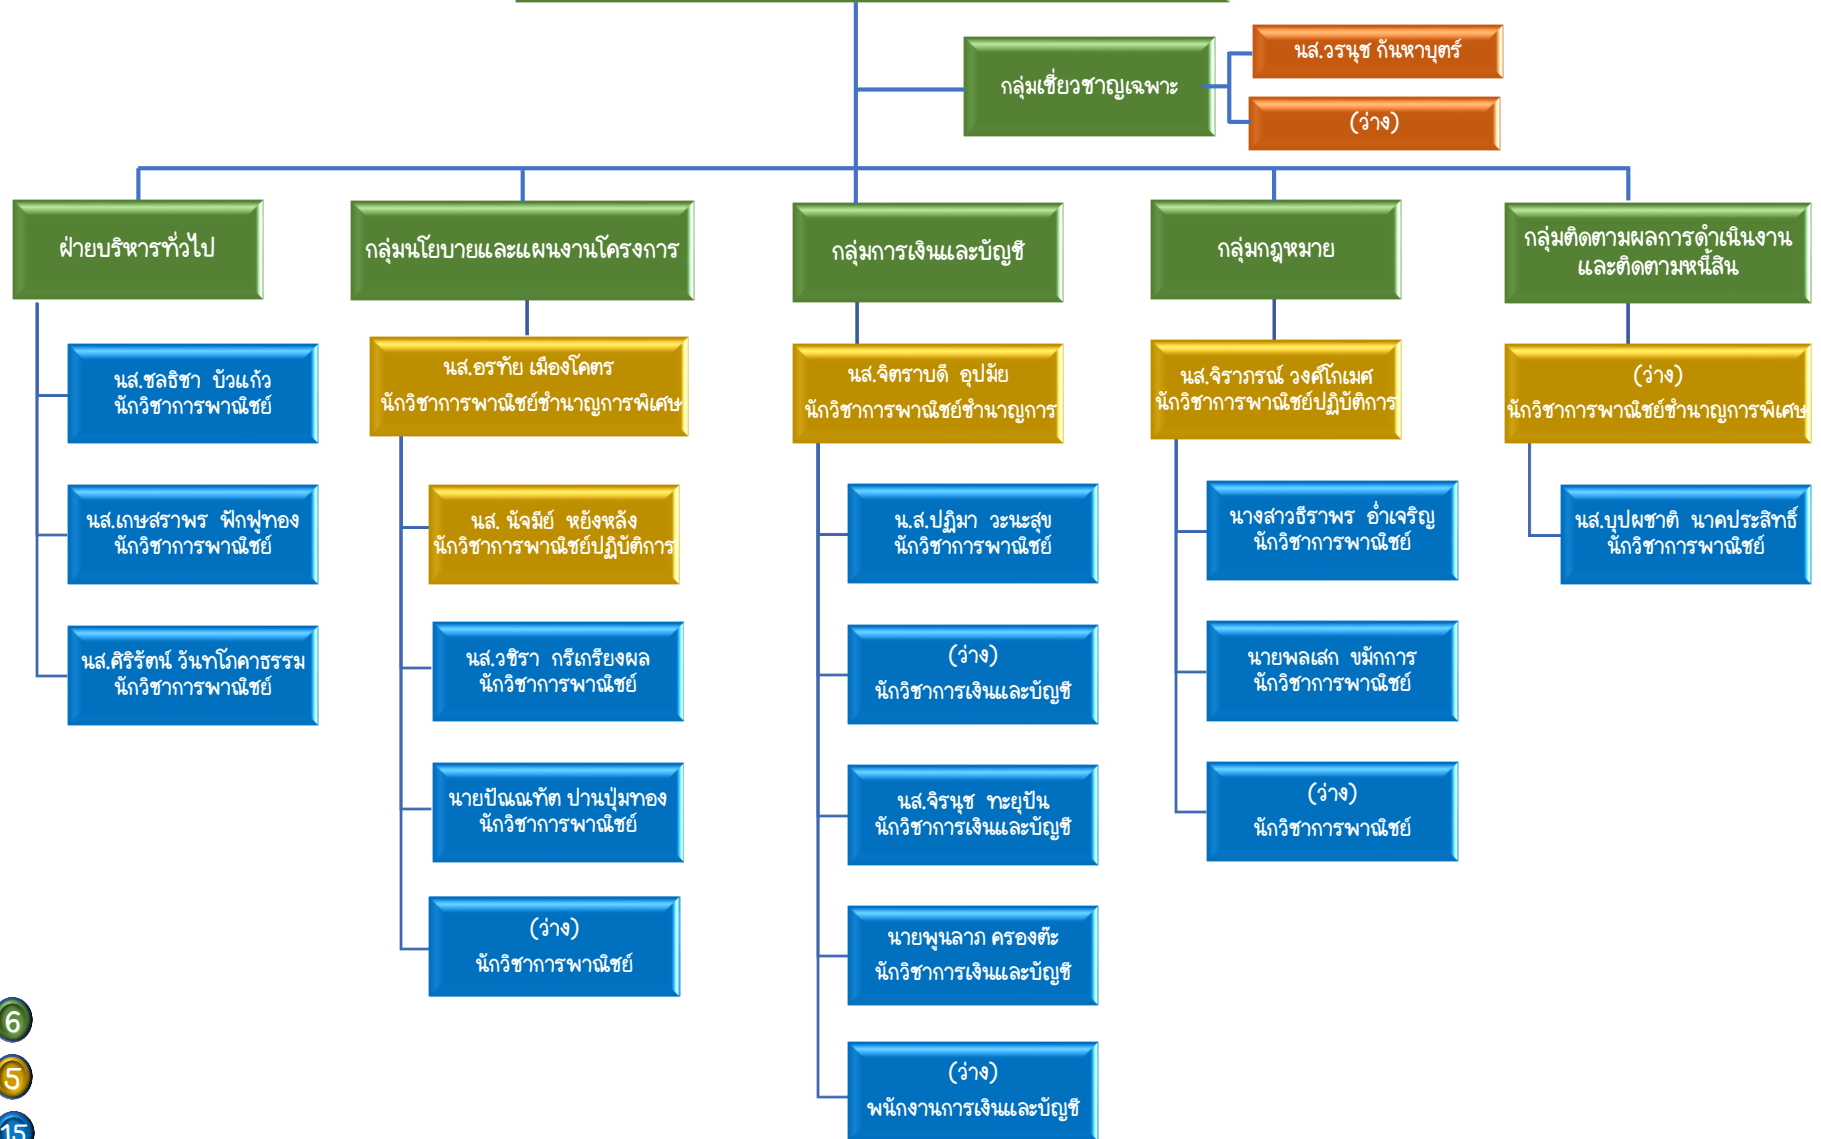

# กองบริหารงานกองทุนรวมเพื่อช่วยเหลือเกษตรกร

กลุ่มงาน	6
ข้าราชการ	5
พนักงาน	15
เชี่ยวชาญ	2